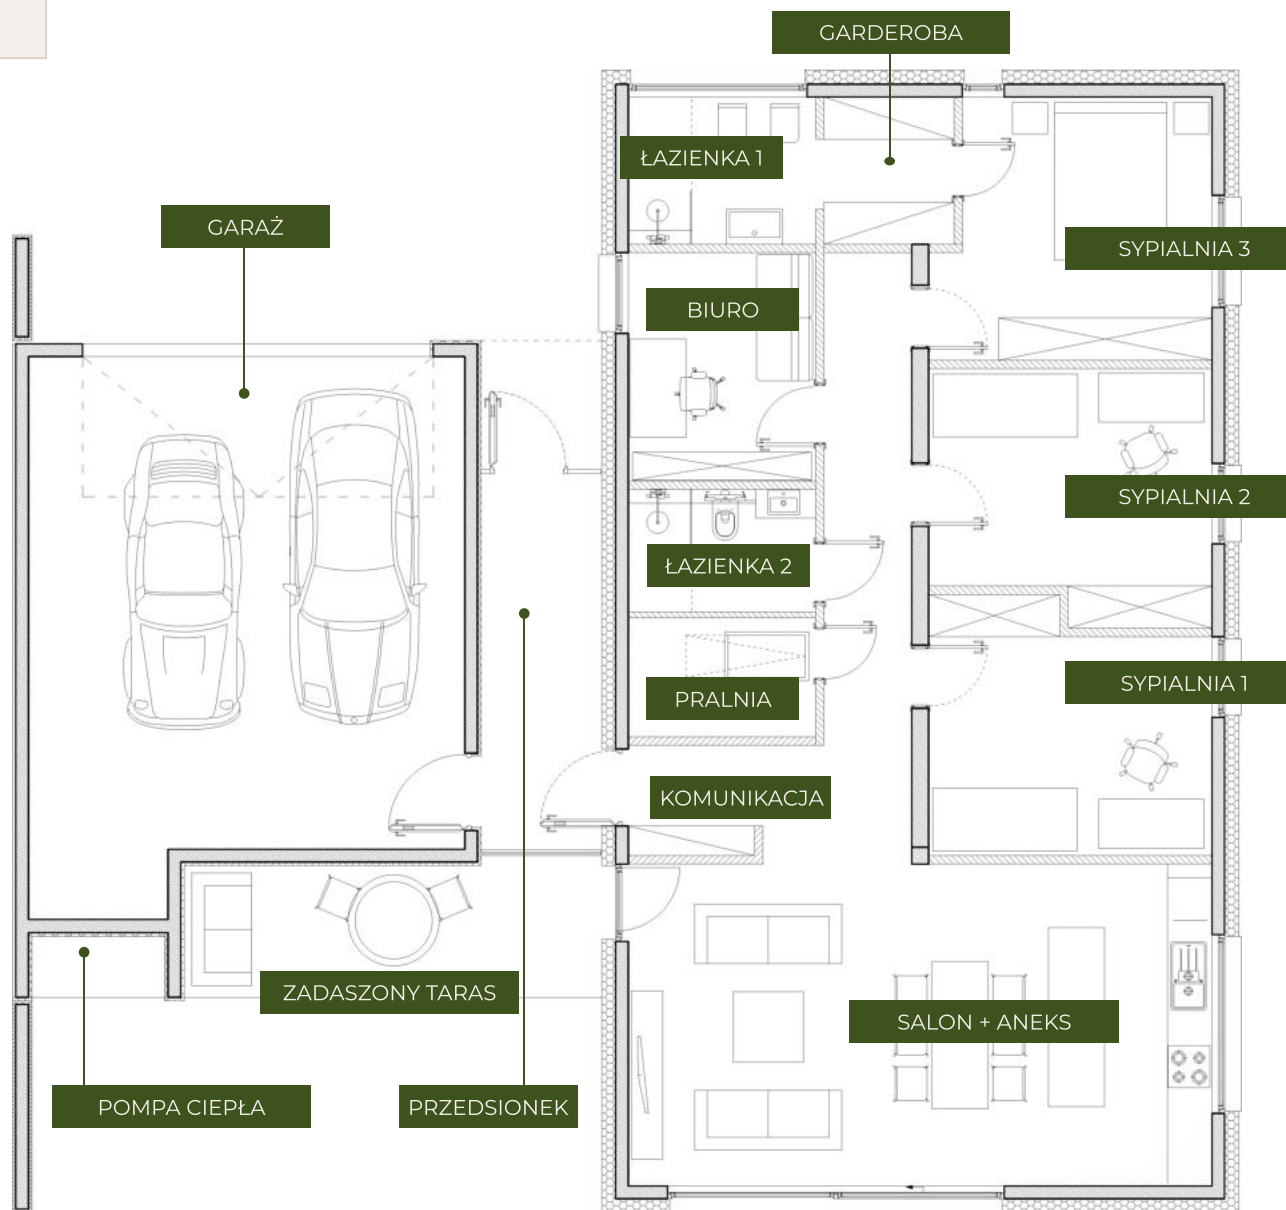

BUDYNEK SĄSIEDNI

POMIESZCZENIE	POWIERZCHNIA
KOMUNIKACJA	14,86 M ²
SALON + ANEKS	37,67 M ²
SYPIALNIA 1	13,42 M ²
SYPIALNIA 2	13,44 M ²
SYPIALNIA 3	13,77 M ²
GARDEROBA	3,73 M ²
ŁAZIENKA 1	5,42 M ²
BIURO	8,44 M ²
ŁAZIENKA 2	4,50 M ²
PRALNIA	4,36 M ²
PRZEDSIONEK	14,86 M ²
GARAŻ	45,08 M ²
SUMA POWIERZCHNI	179,55 M²

PODDASZE UŻYTKOWE

POMIESZCZENIE	POWIERZCHNIA
PODDASZE UŻYTKOWE	51,10 M ²
SUMA POWIERZCHNI	51,10 M ²